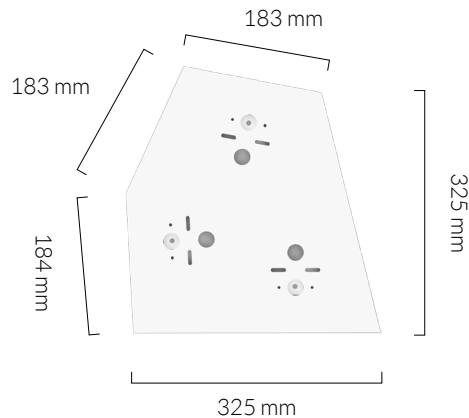

## OUTER CARTON

**Pc/ Ctn:** 6  
**Gross weight:** 6kg  
**Length:** 63cm  
**Width:** 40cm  
**Height:** 26cm

## OUTER CARTON

**Pc/ Ctn:** 9  
**Gross weight:** 5.7kg  
**Length:** 33.5cm  
**Width:** 33.5cm  
**Height:** 23.5cm

EAN UK: 5060400151554

IP120

## FIXTURE

**Type:** Ceiling Plate  
**Materials:** Steel  
**Finish:** Matte white, powder coated  
**Warranty:** 1 years  
**Weight:** 0.965 kg  
**Length:** 350mm  
**Width:** 334mm  
**Height:** 40mm